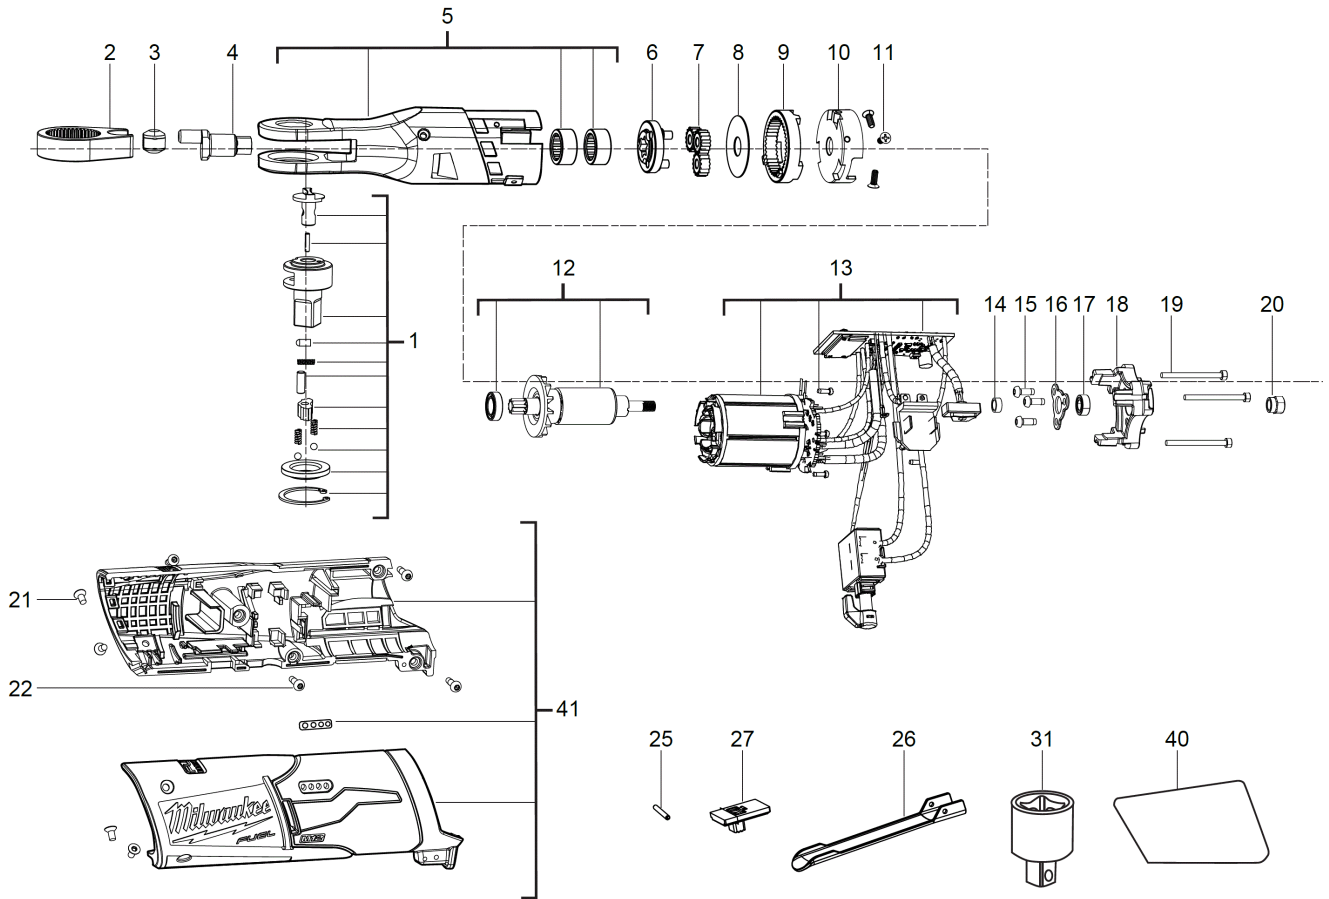

Position	Quantity	Description	Part number	EAN
0001	1	DRIVE	4931465266	4058546233662
0002	1	ROCKER BAR	4931479687	4058546394509
0003	1	BUSH	4931479688	4058546394516
0004	1	DRIVING SHAFT	4931479689	4058546394523
0005	1	HOUSING	4931465270	4058546233709
0006	1	DRIVING PLATE	4931465271	4058546233716
0007	3	PLANET GEAR	4931465272	4058546233723
0008	1	WASHER	4931465273	4058546233730
0009	1	WORM GEAR WHEEL	4931465274	4058546233747
0010	1	MOTOR SUPPORT	4931465275	4058546233754
0011	3	SCREW	4931435259	4002395897469
0012	1	ARMATURE	4931465276	4058546233761
0013	1	ELECT.CIRCUIT BOARD	4931465277	4058546233778
0014	1	BUSH	4931465278	4058546233785
0015	3	SCREW	4931465279	4058546233792
0016	1	BEARING END PLATE	4931465280	4058546233808
0017	1	BALL BEARING	4931453276	4002395158676
0018	1	MOTOR PLATE	4931479690	4058546394530
0019	3	SCREW	4931465283	4058546233839
0020	1	NUT	4931465284	4058546233846
0021	4	SCREW	4931465285	4058546233853
0022	4	SCREW	660230016	4002395849840
0025	1	PIN	4931435254	4002395897414
0026	1	TRIGGER	4931435253	4002395897407
0027	1	LOCK RELEASE KIT	4931465286	4058546233860
0031	1	ADAPTER	4931465287	4058546233877
0040	1	RATING PLATE	4931479691	4058546394547
0041	1	HANDLE SET	4931465289	4058546233891