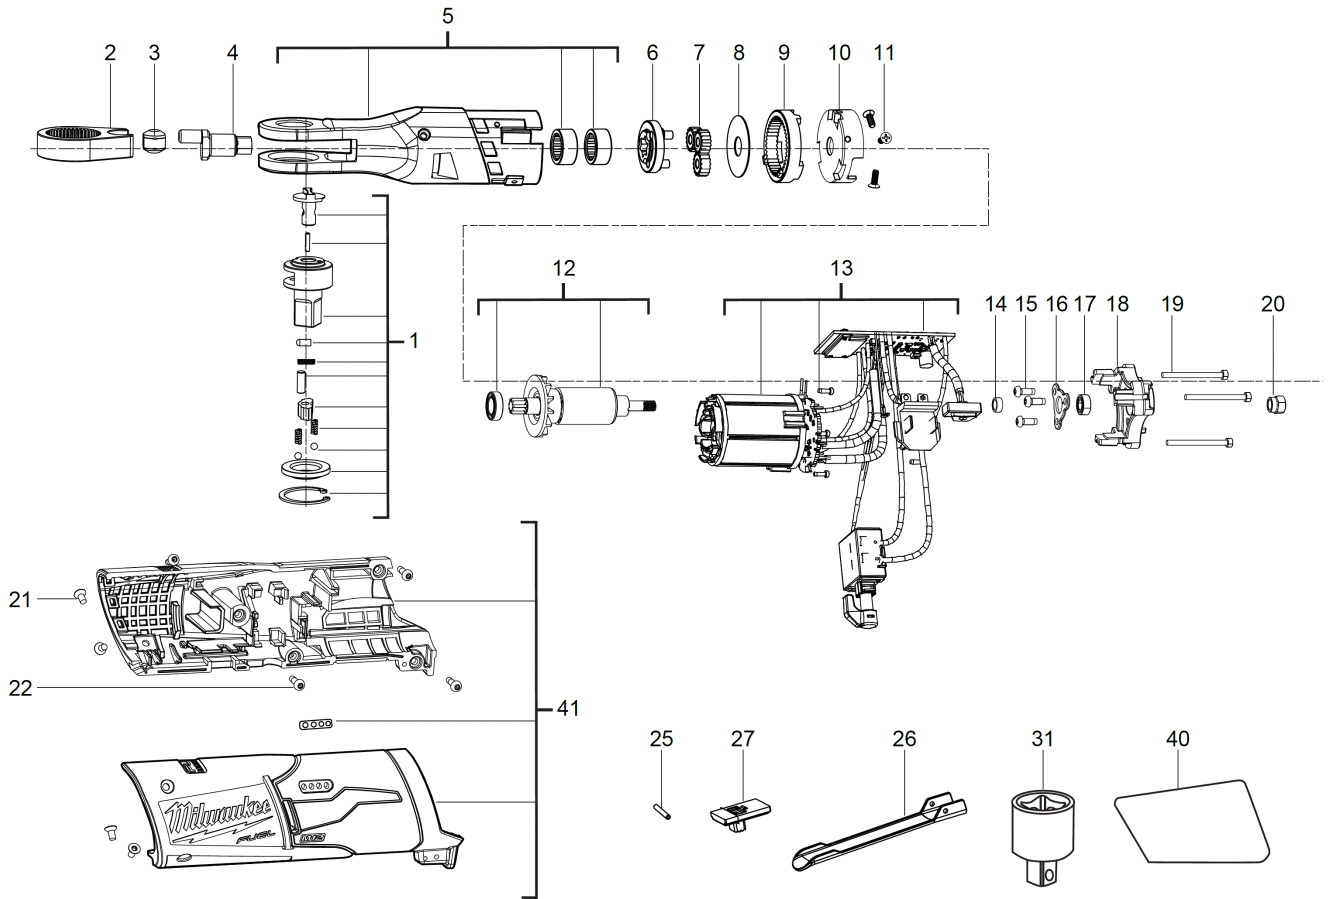

M12FIR12-0 FUEL RATCHET 1/2 XXX

4933459800 - M12FIR12-0 - 4000460731

Position	Quantity	Description	Part number	EAN
0001	1	DRIVE	4931465266	4058546233662
0002	1	ROCKER BAR	5131000000	
0003	1	BUSH	4931465268	4058546233686
0004	1	DRIVING SHAFT	5131000000	
0005	1	HOUSING	4931465270	4058546233709
0006	1	DRIVING PLATE	4931465271	4058546233716
0007	3	PLANET GEAR	4931465272	4058546233723
0008	1	WASHER	4931465273	4058546233730
0009	1	WORM GEAR WHEEL	4931465274	4058546233747
0010	1	MOTOR SUPPORT	4931465275	4058546233754
0011	3	SCREW	4931435259	4002395897469
0012	1	ARMATURE	4931465276	4058546233761
0013	1	ELECT.CIRCUIT BOARD	4931465277	4058546233778
0014	1	BUSH	4931465278	4058546233785
0015	3	SCREW	4931465279	4058546233792
0016	1	BEARING END PLATE	4931465280	4058546233808
0017	1	BEARING	4931465281	4058546233815
0018	1	MOTOR PLATE	4931465282	4058546233822
0019	3	SCREW	4931465283	4058546233839
0020	1	NUT	4931465284	4058546233846
0021	4	SCREW	4931465285	4058546233853
0022	4	SCREW	660230016	4002395849840
0025	1	PIN	4931435254	4002395897414
0026	1	TRIGGER	4931435253	4002395897407
0027	1	LOCK RELEASE KIT	4931465286	4058546233860
0031	1	ADAPTER	4931465287	4058546233877
0040	1	RATING PLATE	4931465288	4058546233884
0041	1	HANDLE SET	4931465289	4058546233891